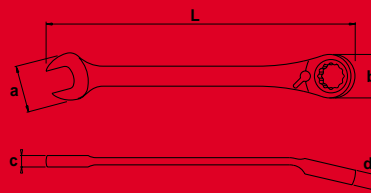

Con  
la nuova  
chiave  
combinata  
a cricchetto  
reversibile  
**285K**  
invertire  
il senso  
di lavoro  
diventa  
un gioco  
da ragazzi.

©2006 USAG

285 K ISO 7738 ISO 3318

**Chiave combinata  
a cricchetto reversibile**

- Cricchetto reversibile a 72 denti (60 denti per 8,9 mm)
- Leva di inversione integrata
- Testa poligonale e a forchetta inclinate di 15°
- Acciaio al cromo vanadio
- Esecuzione satinata brillante

Ø (mm)	a (mm)	b (mm)	c (mm)	d (mm)	L (mm)	g (gr.)
8	16,4	17,0	4,2	6,5	139	32
9	18,5	18,7	4,4	6,9	149	42
10	20,7	20,2	4,8	7,3	158	52
11	22,7	22,0	5,2	7,8	164	61
12	24,5	23,4	5,4	8,2	171	72
13	26,6	25,6	6,0	8,6	177	88
14	29,1	26,8	6,4	9,0	190	107
15	31,0	28,3	6,7	9,5	198	124
16	33,2	29,7	7,0	10,0	207	149
17	35,5	31,6	7,4	10,4	224	171
18	37,3	32,6	7,9	10,7	235	194
19	39,3	33,9	8,5	11,4	247	226

## FUNZIONALITÀ ESTREMA

La sua testa, inclinata di 15°, garantisce una manovrabilità estrema in ogni situazione. Anche in piano.