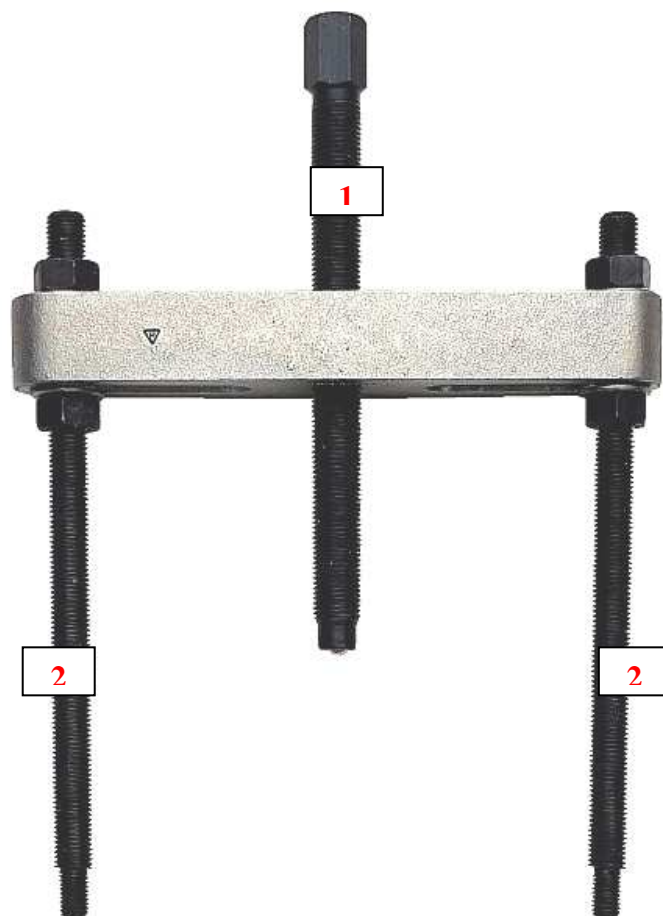

SCHEDA RICAMBI ARTICOLO SPARE PARTS SPECIFICATIONS

472

Edizione: a

POSIZIONE POSITION	MISURA DIMENSION	CODICE CODE	Quantità per confezione Quantity per box
1	1-2	Q472111	1
	3	Q472112	1
	4	Q472113	1
	5	Q472114	1
2	1-2	Q472121	1
	3	Q472122	1
	4	Q472123	1
	5	Q472124	1

SCHEDA RICAMBI ARTICOLO SPARE PARTS SPECIFICATIONS

472 A

Edizione: a

POSIZIONE POSITION	MISURA DIMENSION	CODICE CODE	Quantità per confezione Quantity per box
1	1	472101	1
	2	472102	1
	3	472103	1
	4	472104	1
	5	472105	1