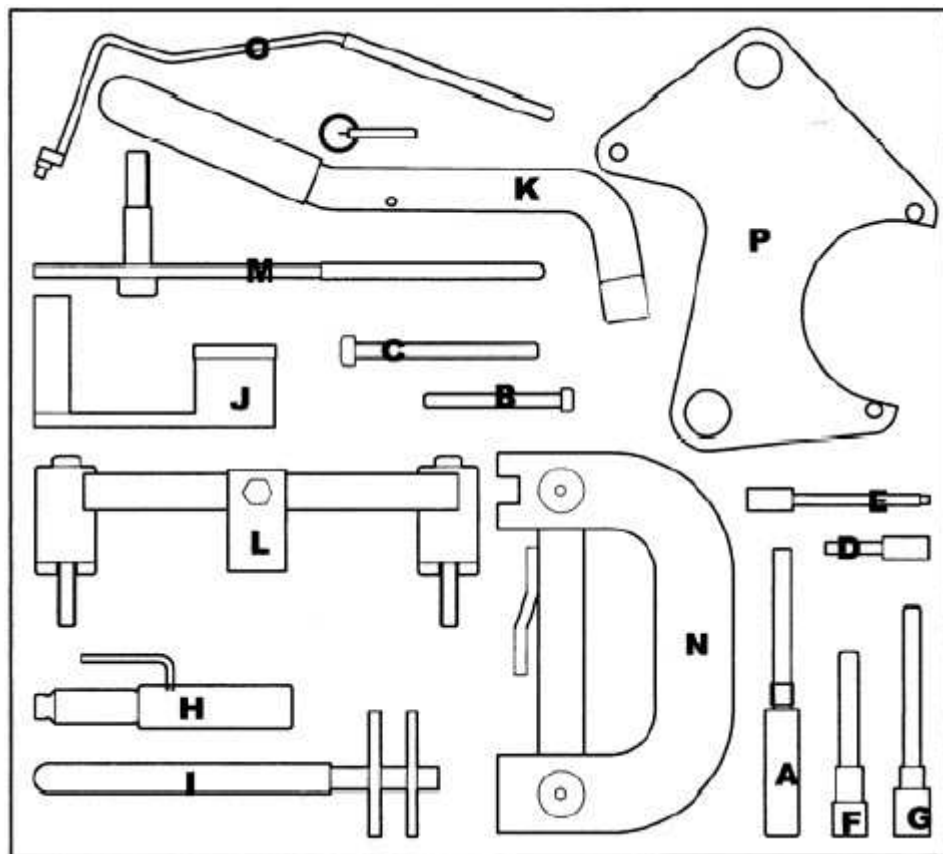

SCHEDA RICAMBI ARTICOLO SPARE PARTS SPECIFICATIONS

1314

Edizione: a

POSIZIONE POSITION	CODICE CODE	Quantità per confezione Quantity per box
A	Q13140001	1
B	Q13140002	1
C	Q13140003	1
D	Q13140004	1
E	Q13140005	1
F	Q13140006	1
G	Q13140007	1
H	Q13140008	1
I	Q13140009	1
L	Q13140010	1
M	Q13140011	1
N	Q13140012	1
O	Q13140013	1
P	Q13140014	1