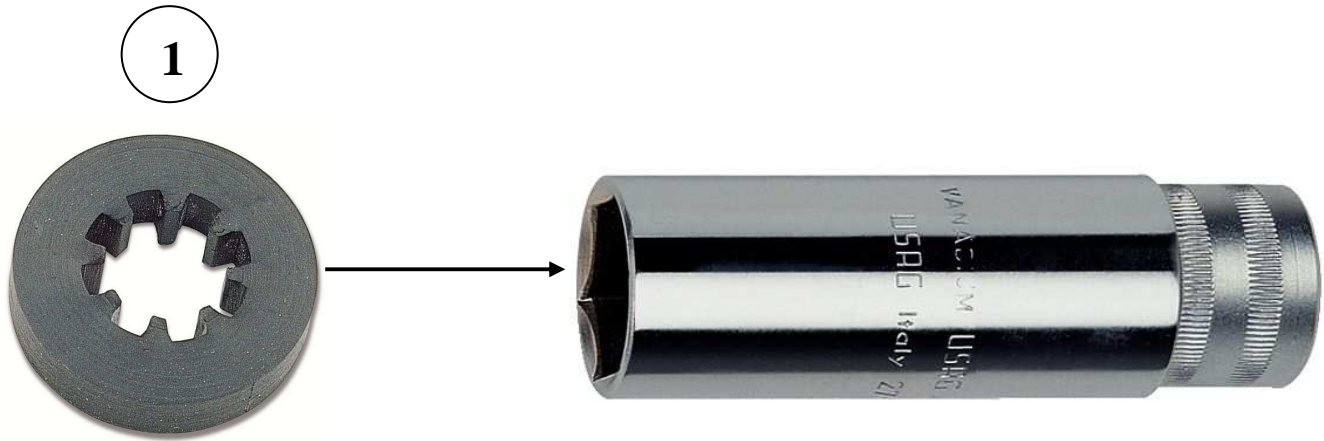

# SCHEDA RICAMBI ARTICOLO SPARE PARTS SPECIFICATIONS

## 279 3/8"

Edizione: a

POSIZIONE POSITION	MISURA (mm) DIMENSION (mm)	CODICE CODE	Quantità per confezione Quantity per box
<b>1</b> <b>(278 A)</b>	14	Q 278001	10
	14 L		10
	16		10
	16 L		10
	18	Q278002	10
	19	Q278003	10
	20.8	Q278004	10