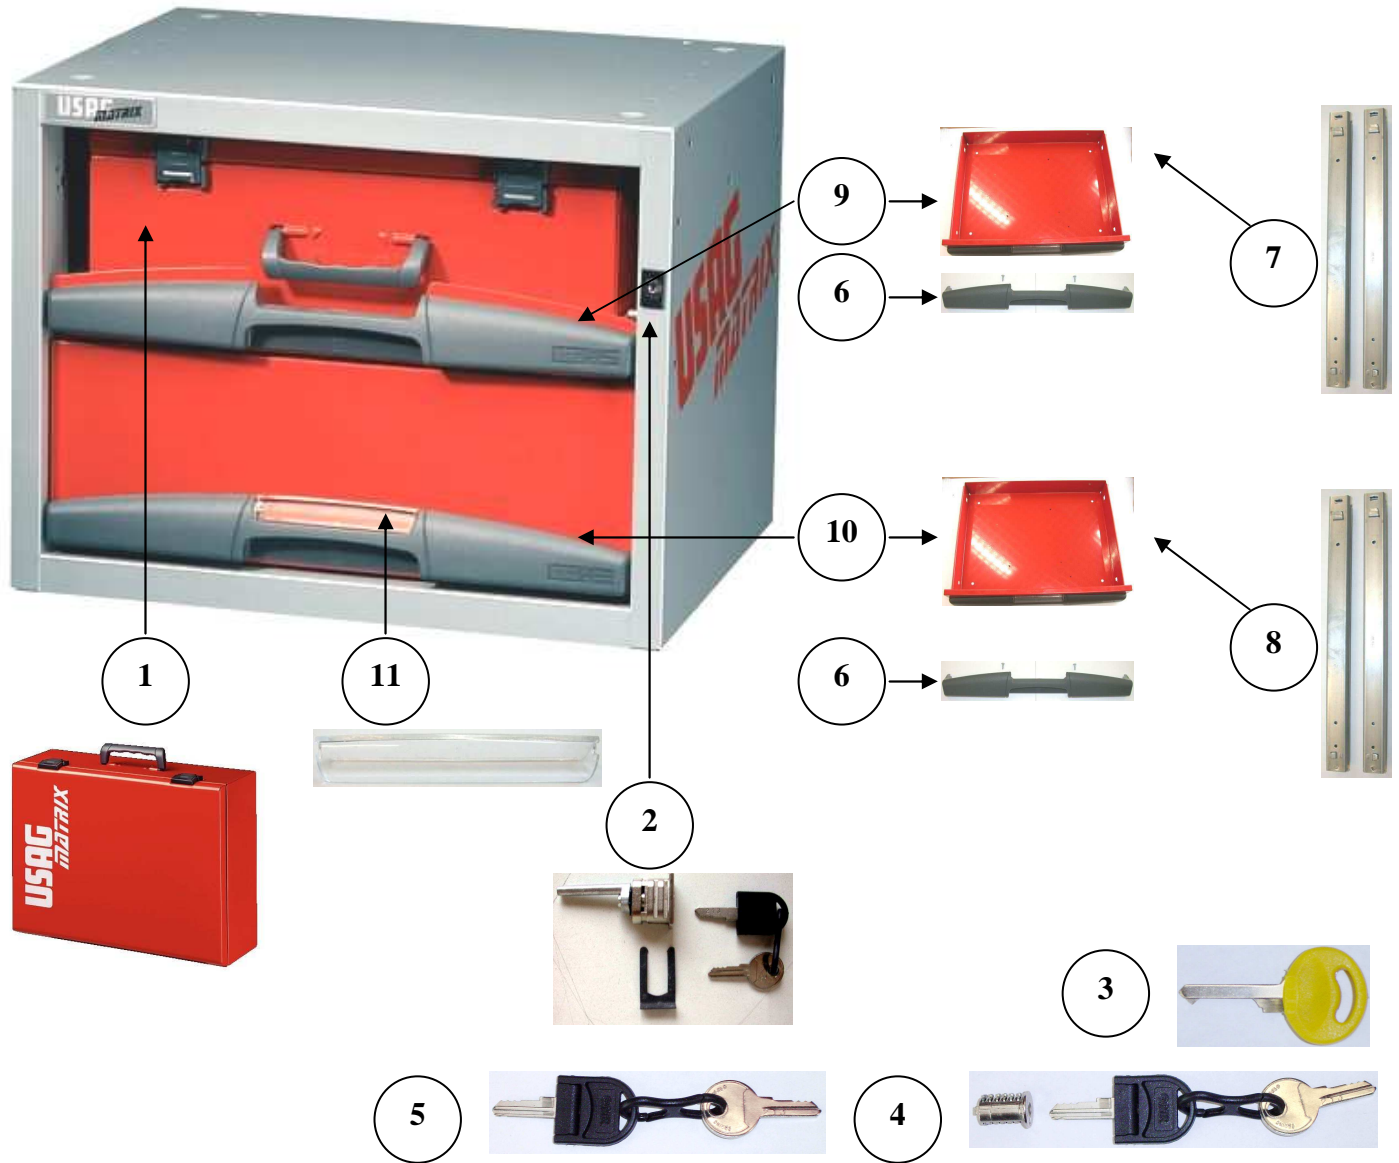

SCHEDA RICAMBI ARTICOLO SPARE PARTS SPECIFICATIONS 5000 E3

Edizione: a

POSIZIONE POSITION	CODICE CODE	Quantità per confezione Quantity per box
1	50000301	1
2	Q05360001	1
3	Q05360003	1 (ch.estrazione cilindro / extract cylinder key)
4	Q05360002	1 (+ cilindro con n° serie / + cylinder with serial number)
5	Q536051	1 (+ n° serie / + serial number)
6	Q50001005	1
7	Q50001026	2
8	Q50001029	2
9	Q50001025	1
10	Q50001011	1
11	Q50001005	1

SCHEDA RICAMBI ARTICOLO SPARE PARTS SPECIFICATIONS 5000 E4

Edizione: a

POSIZIONE POSITION	CODICE CODE	Quantità per confezione Quantity per box
1	50000301	1
2	Q05360001	1
3	Q05360003	1 (ch.estrazione cilindro / extract cylinder key)
4	Q05360002	1 (+ cilindro con n° serie / + cylinder with serial number)
5	Q536051	1 (+ n° serie / + serial number)
6	Q50001005	1
7	Q50001026	2
8	Q50001029	2
9	Q50001025	1
10	Q50001010	1
11	Q50001006	1
12	50000302	1

SCHEDA RICAMBI ARTICOLO SPARE PARTS SPECIFICATIONS 5000 E5

Edizione: a

POSIZIONE POSITION	CODICE CODE	Quantità per confezione Quantity per box
1	50000302	1
2	Q05360001	1
3	Q05360003	1 (ch.estrazione cilindro / extract cylinder key)
4	Q05360002	1 (+ cilindro con n° serie / + cylinder with serial number)
5	Q536051	1 (+ n° serie / + serial number)
6	Q50001005	1
7	Q50001026	2
8	Q50001029	2
9	Q50001025	1
10	Q50001011	1
11	Q50001006	1