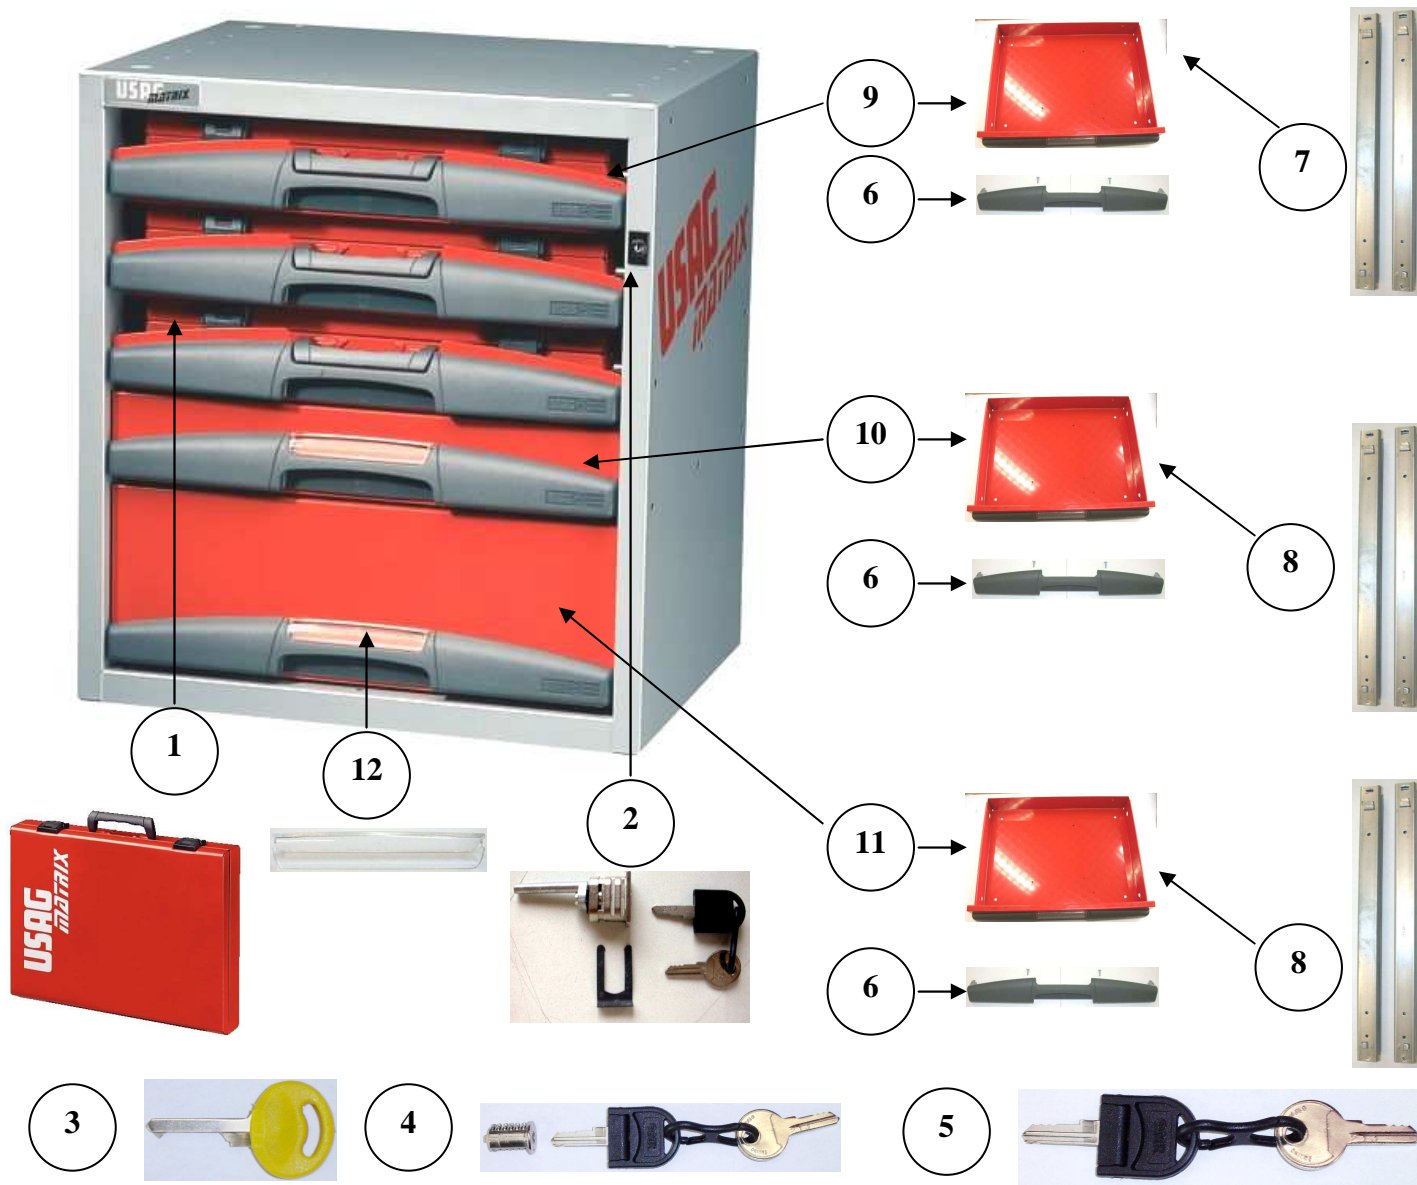

# SCHEDA RICAMBI ARTICOLO SPARE PARTS SPECIFICATIONS 5000 F1

Edizione: a

POSIZIONE POSITION	CODICE CODE	Quantità per confezione Quantity per box
1	50000301	1
2	Q05360001	1
3	Q05360003	1 (ch.estrazione cilindro / extract cylinder key)
4	Q05360002	1 (+ cilindro con n° serie / + cylinder with serial number)
5	Q536051	1 (+ n° serie / + serial number)
6	Q50001005	1
7	Q50001026	2
8	Q50001029	2
9	Q50001025	1
10	Q50001011	1
11	Q50001006	1

# SCHEDA RICAMBI ARTICOLO SPARE PARTS SPECIFICATIONS 5000 F2

Edizione: a

POSIZIONE POSITION	CODICE CODE	Quantità per confezione Quantity per box
1	50000301	1
2	Q05360001	1
3	Q05360003	1 (ch.estrazione cilindro / extract cylinder key)
4	Q05360002	1 (+ cilindro con n° serie / + cylinder with serial number)
5	Q536051	1 (+ n° serie / + serial number)
6	Q50001005	1
7	Q50001026	2
8	Q50001029	2
9	Q50001025	1
10	Q50001010	1
11	Q50001006	1

# SCHEDA RICAMBI ARTICOLO SPARE PARTS SPECIFICATIONS 5000 F3

Edizione: a

POSIZIONE POSITION	CODICE CODE	Quantità per confezione Quantity per box
1	50000301	1
2	Q05360001	1
3	Q05360003	1 (ch.estrazione cilindro / extract cylinder key)
4	Q05360002	1 (+ cilindro con n° serie / + cylinder with serial number)
5	Q536051	1 (+ n° serie / + serial number)
6	Q50001005	1
7	Q50001026	2
8	Q50001029	2
9	Q50001025	1
10	Q50001010	1
11	Q50001011	1
12	Q50001006	1