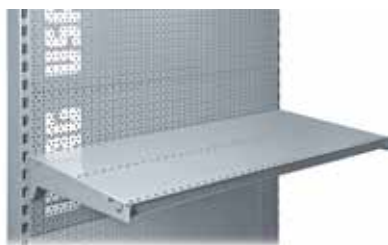

LxPxH mm	Cod.		€
1000x500x1504	U60020011	1	988,00

6002 B3

Vetrina bassa per parete

- Fornita smontata.
- Struttura in profili lato di Alluminio
- Ripiani in vetro inclusi
- Doppia anta scorrevole con serratura
- Utilizzabile con pareti lineari 6000 e 6001

Cod.		€
U60020015	1	227,00

6002 DA

Barra appendiabiti

- Applicabile alle pareti lineari

dimensioni mm	Cod.		€
995x355	U60020016	1	55,00

6002 EA

Ripiano lineare

- Fornito con supporti per aggancio a parete
- Utilizzabile con pareti lineari 6000 e 6001

dimensioni mm	Cod.	€
1000x500	U60020021	43,10

6002 EB

Ripiano angolo chiuso

- Fornito con supporti per aggancio parete
- Utilizzabile con pareti angolo chiuso 6000 B e 6001 B

dimensioni mm	Cod.	€
1087x350	U60020022	60,00