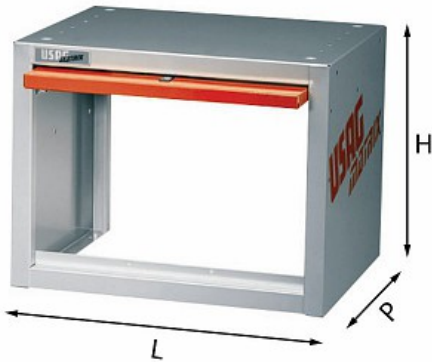

BASE

5002 A1N

- Modello aperto per passaruota
- Antina ribaltabile a scomparsa con chiusura a serratura
- Altezza utile interna 325 mm

Dettagli famiglia

Codice	LxPxH mm	 Peso kg	 Q.tà x conf.	Prezzo listino
U50020003	495x375x382	8,3	1	€ 246.00