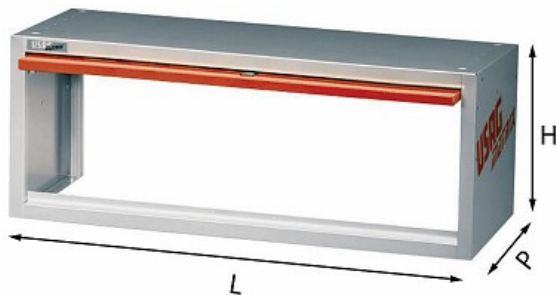

BASE

5002 A2N

- Modello aperto per passaruota
- Antina ribaltabile a scomparsa con chiusura a serratura
- Altezza utile interna 325 mm

Dettagli famiglia

Codice	LxPxH mm	 Peso kg	 Q.tà x conf.	Prezzo listino
U50020004	990x375x382	15,2	1	€ 275.00