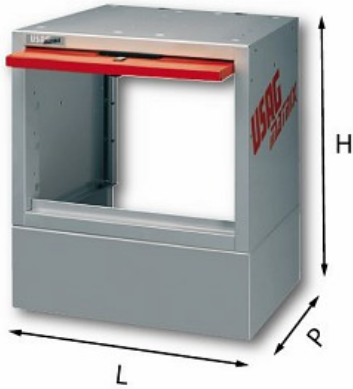

MATRIX - BASE

5002 B1N

- Modello aperto per passaruota
- Antina ribaltabile a scomparsa con chiusura a serratura
- Altezza utile interna 480 mm

Dettagli famiglia

Codice	LxPxH mm	 Peso kg	 Q.tà x conf.	Prezzo listino
U50020008	495x375x542	13	1	€ 244.00