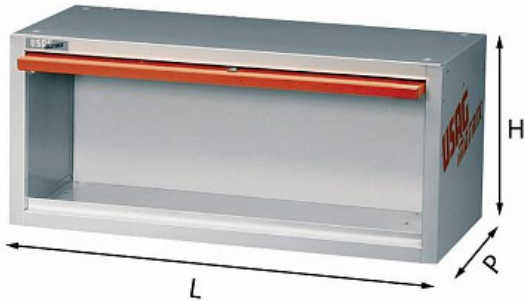

BASE

5002 D2N

- Modello chiuso con anta ribaltabile a scomparsa
- Chiusura a serratura
- Altezza utile interna 325 mm

Dettagli famiglia

Codice	LxPxH mm	 Peso kg	 Q.tà x conf.	Prezzo listino
U50020020	990x375x382	20	1	€ 320.00