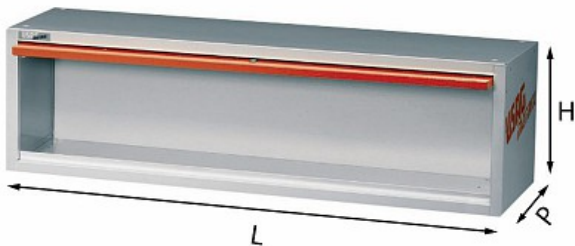

BASE

5002 D3N

- Modello chiuso con anta ribaltabile a scomparsa
- Chiusura a serratura
- Altezza utile interna 325 mm

Dettagli famiglia

Codice	LxPxH mm	 Peso kg	 Q.tà x conf.	Prezzo listino
U50020021	1485x375x382	30	1	€ 422.00