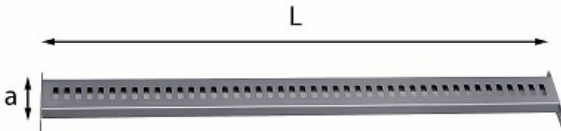

BARRA VALIGIE

5002 EB

- Barra per portavaligie 5002 E2
- Possibilità di utilizzo anche con i montanti 5003 MD-ME-MF
- Struttura in acciaio

Dettagli famiglia

Codice	L mm	a mm	 Peso kg	 Q.tà x conf.	Prezzo listino
U50020035Q	930	130	1,8	1	€ 29.50