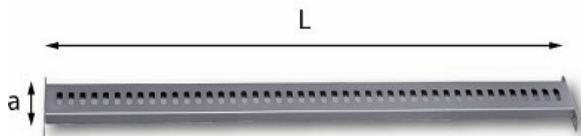

## MATRIX - BARRA VALIGIE

### 5002 EB

- Barra per portavaligie 5002 E2
- Possibilità di utilizzo anche con i montanti 5003 MD-ME-MF
- Struttura in acciaio