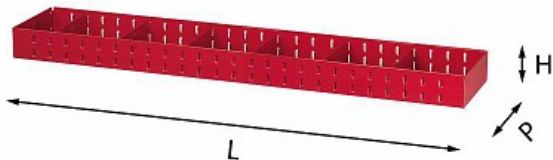

RIPIANO

5003 RA2

- Ripiano con 6 divisori amovibili
- Da abbinare ai montanti della serie 5003 MD
- Fornito con tappetino di gomma antiscivolo

Dettagli famiglia

Codice	LxPxH mm	 Peso kg	 Q.tà x conf.	Prezzo listino
U50030025	1425x200x90	7,4	1	€ 103.35