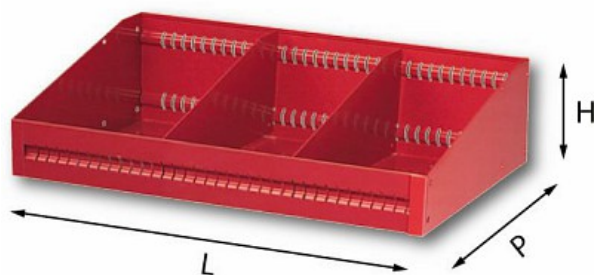

RIPIANO

5003 RIC1

- Ripiano inclinato con 2 divisori amovibili
- Da abbinare ai montanti della serie 5003 ME
- Fornito con tappetino di gomma antiscivolo

Dettagli famiglia

Codice	LxPxH mm	Peso kg	Q.tà x conf.	Prezzo listino
U50030041	435x375x185	3,5	1	€ 70.00

Serie / Configurazioni

Articoli

5006 EF5 - Assortimento lato sinistro

Stanley Black & Decker Italia S.r.l.

Sede legale: Via Energy Park 6 - 20871 Vimercate (MB)
Sede operativa: Via Volta 3 - 21020 Monvalle (VA) Italia
Partita IVA e C.F.: 03225990138