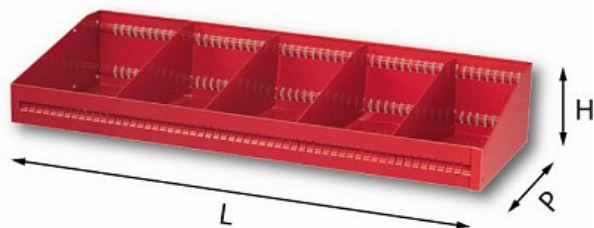

## RIPIANO

### 5003 RIC2

- Ripiano inclinato con 4 divisori amovibili
- Da abbinare ai montanti della serie 5003 ME
- Fornito con tappetino di gomma antiscivolo

## Dettagli famiglia

Codice	LxPxH mm	Peso kg	Q.tà x conf.	Prezzo listino
U50030042	930x375x185	7,5	1	€ 108.00