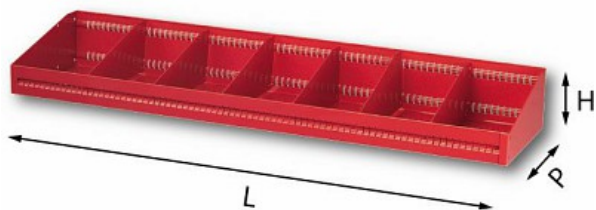

RIPIANO

5003 RIC3

- Ripiano inclinato con 6 divisori amovibili
- Da abbinare ai montanti della serie 5003 ME
- Fornito con tappetino di gomma antiscivolo

Dettagli famiglia

Codice	LxPxH mm	Peso kg	Q.tà x conf.	Prezzo listino
U50030043	1425x375x185	10,5	1	€ 144.00

Serie / Configurazioni

Articoli

5006 A6 - Assortimento lato sinistro

5006 E1 - Assortimento lato destro

Stanley Black & Decker Italia S.r.l.

Sede legale: Via Energy Park 6 - 20871 Vimercate (MB)
Sede operativa: Via Volta 3 - 21020 Monvalle (VA) Italia
Partita IVA e C.F.: 03225990138