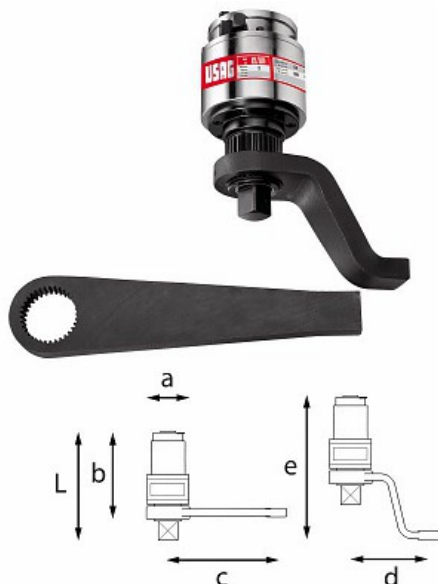

## MOLTIPLICATORE DI COPPIA

### 828/6000

- Modello a cricchetto con leva di inversione per serraggi destrorsi e sinistrorsi
- Sistema di sicurezza antiritorno che mantiene il moltiplicatore sotto carico, evitando pericolosi ritorni al termine di ogni serraggio
- Dispositivo di protezione del meccanismo in caso di superamento della capacità massima del moltiplicatore
- Fornito con borsa in tessuto, leve di contrasto diritta e piegata e certificato di collaudo
- Dimensioni (**a**x**b**x**c**): 119x231x300 mm
- Dimensioni (**d**x**e**): 213x351 mm
- Lunghezza (**L**): 271 mm
- Quadro d'ingresso: 1/2"
- Quadro d'uscita 1 1/2"