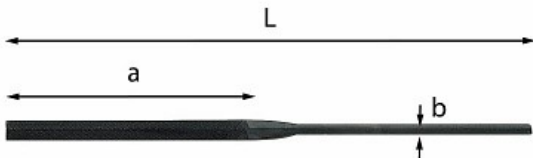

LIMA AD AGO A DOPPIO COLTELLO

991 D

UNI 5669

- Taglio mezzo dolce

Dettagli famiglia

Codice	L mm	a mm	b mm	 Q.tà x conf.	Prezzo listino
U09910004	160	80	3,5	5	€ 6.65

Serie / Configurazioni

Articoli