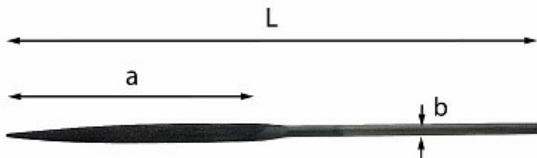

LIMA AD AGO A FOGLIA DI SALVIA

991 J

UNI 5670

- Taglio mezzo dolce

Dettagli famiglia

Codice	L mm	a mm	b mm	Q.tà x conf.	Prezzo listino
U09910011	160	80	3,5	5	€ 6.65

Serie / Configurazioni

Articoli