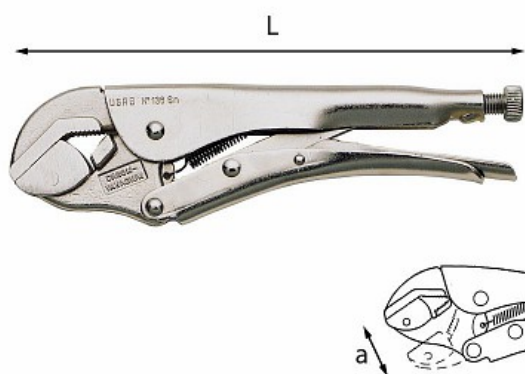

PINZA REGOLABILE AUTOBLOCCANTE CON GANASCIA INFERIORE SNODATA

136 SN

- Ganasce in acciaio speciale altamente legato al Cromo Vanadio
- Corpo in lamiera d'acciaio imbutita
- Esecuzione nichelata

Dettagli famiglia

Codice	L mm	a mm	 Q.tà x conf.	Prezzo listino
U01360501	235	45	1	€ 32.66

Stanley Black & Decker Italia S.r.l.

Sede legale: Via Energy Park 6 - 20871 Vimercate (MB)
 Sede operativa: Via Volta 3 - 21020 Monvalle (VA) Italia
 Partita IVA e C.F.: 03225990138