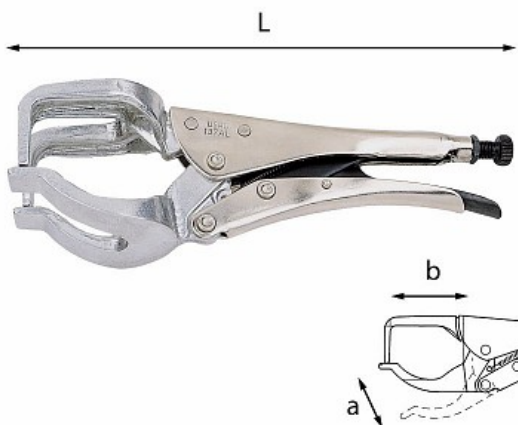

## PINZA REGOLABILE AUTOBLOCCANTE CON GANASCE A FORCELLA IN ALLUMINIO

### 137 AL

- Per la saldatura ad arco di tubi, lamiere e profilati
- Corpo in lamiera d'acciaio imbutita
- Esecuzione nichelata