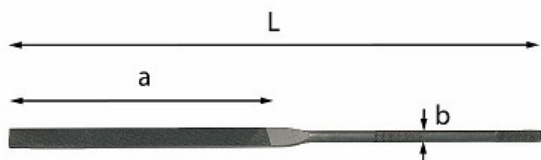

LIMA AD AGO PIATTA A BORDI PIANI

991 A

UNI 5669

- Taglio mezzo dolce

Dettagli famiglia

Codice	L mm	a mm	b mm	Q.tà x conf.	Prezzo listino
U09910001	160	80	3,5	5	€ 6.65

Serie / Configurazioni

Articoli