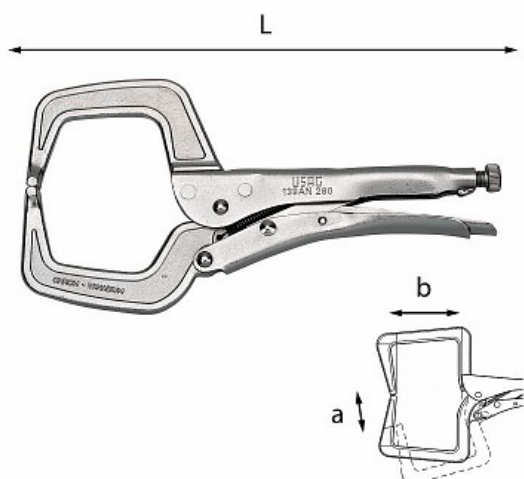

PINZA REGOLABILE AUTOBLOCCANTE CON GANASCE A COLLO DI CIGNO

139 AN

- Per il bloccaggio di profilati ed angolari
- Ganasce in acciaio speciale altamente legato al Cromo Vanadio
- Corpo in lamiera d'acciaio imbutita
- Esecuzione nichelata

Dettagli famiglia

Codice	L mm	a mm	b mm	Q.tà x conf.	Prezzo listino
U01390004	280	76	75	1	€ 34.77

Serie / Configurazioni

Articoli

496 C1 - Assortimento CARROZZERIA (107 pz)

Stanley Black & Decker Italia S.r.l.