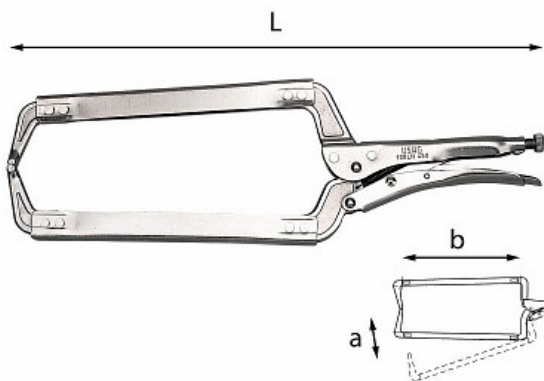

PINZA REGOLABILE AUTOBLOCCANTE CON GANASCE LUNGHE A COLLO DI CIGNO

139 LN

- Per bloccaggi in profondità
- Ganasce in acciaio speciale altamente legato al Cromo Vanadio
- Corpo in lamiera d'acciaio imbutita
- Esecuzione nichelata

Dettagli famiglia

Codice	L mm	a mm	b mm	Q.tà x conf.	Prezzo listino
U01390003	450	260	280	1	€ 60.42

Stanley Black & Decker Italia S.r.l.

Sede legale: Via Energy Park 6 - 20871 Vimercate (MB)
 Sede operativa: Via Volta 3 - 21020 Monvalle (VA) Italia
 Partita IVA e C.F.: 03225990138