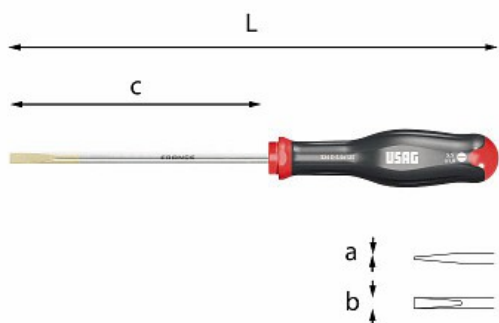

GIRAVITI PER VITI CON INTAGLIO

324 D

ISO 2380

- Per la manovra di grani o viti incassate
- Punta zincata che garantisce un'elevata resistenza all'usura ed alla corrosione
- Lama in acciaio al Cromo Silicio Vanadio per un'ottima resistenza alla flessione
- Impugnatura ergonomica trimateriale con rivestimento soft grip, resistente ad oli ed agenti chimici
- Codice colore sull'impugnatura per distinguere le diverse impronte

Dettagli famiglia

Codice	axbxc mm	L mm	Misura impugnatura	🔧 Q.tà x conf.	Prezzo listino
U03240425	0,4x2x75	169	M0	5	€ 4.75
U03240426	0,4x2,5x50	144	M0	5	€ 4.85
U03240427	0,5x3x75	169	M0	5	€ 5.15
U03240428	0,6x3,5x100	204	M1	5	€ 5.70
U03240429	0,8x4x100	204	M1	5	€ 6.40
U03240430	0,8x4x150	254	M1	5	€ 7.20
U03240431	1x5,5x125	234	M2	5	€ 7.90
U03240432	1x5,5x150	259	M2	5	€ 8.20
U03240433	1,2x6,5x150	270	M3	5	€ 9.40