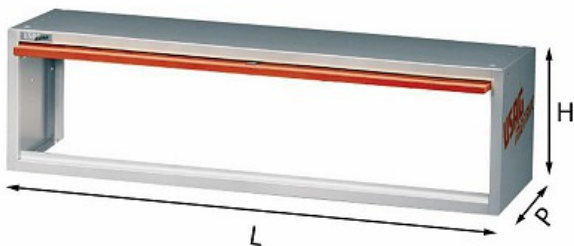

BASE

5002 A3

- Modello aperto per passaruota
- Antina ribaltabile a scomparsa con chiusura a serratura
- Altezza utile interna 325 mm

Dettagli famiglia

Codice	LxPxH mm	 Peso kg	 Q.tà x conf.	Prezzo listino
U50020005	1237,5x375x382	16	1	€ 340.00