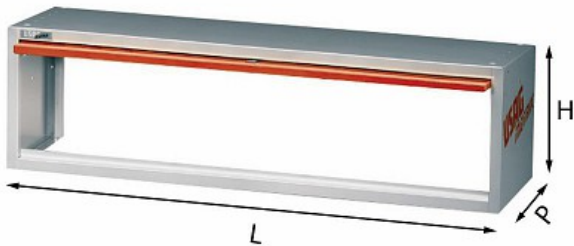

BASE

5002 A3

- Modello aperto per passaruota
- Antina ribaltabile a scomparsa con chiusura a serratura
- Altezza utile interna 325 mm

Dettagli famiglia

Codice	LxPxH mm	 Peso kg	 Q.tà x conf.	Prezzo listino
U50020005	1237,5x375x382	16	1	€ 361.46