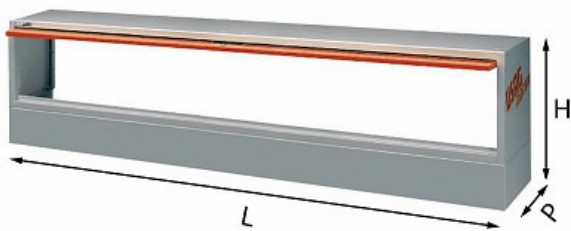

## BASE

### 5002 B3

- Modello aperto per passaruota
- Antina ribaltabile a scomparsa con chiusura a serratura
- Altezza utile interna 480 mm