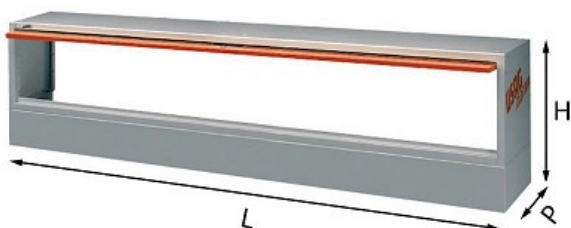

MATRIX - BASE

5002 B3

- Modello aperto per passaruota
- Antina ribaltabile a scomparsa con chiusura a serratura
- Altezza utile interna 480 mm

Dettagli famiglia

Codice	LxPxH mm	 Peso kg	 Q.tà x conf.	Prezzo listino
U50020010	1237,5x375x542	17,5	1	€ 336.96

Serie / Configurazioni

Articoli

5006 C3 - Matrix - Assortimento lato sinistro

Stanley Black & Decker Italia S.r.l.

Sede legale: Via Energy Park 6 - 20871 Vimercate (MB)
Sede operativa: Via Volta 3 - 21020 Monvalle (VA) Italia
Partita IVA e C.F.: 03225990138

StanleyBlack&Decker

Società a Socio Unico soggetta a coord. e controllo da parte di Stanley Black & Decker, Inc.
Capitale Sociale I.V. € 12.000.000

Articoli

5006 C4 - Matrix - Assortimento lato sinistro

5006 EF2 - Assortimento lato sinistro