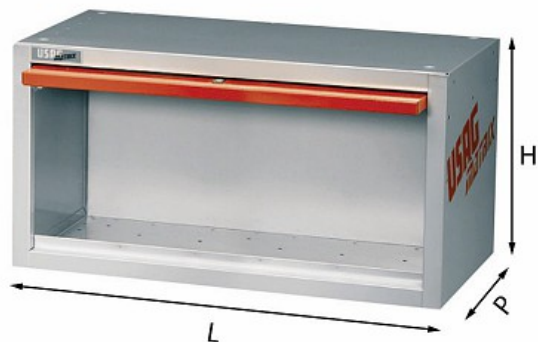

BASE

5002 D4

- Modello chiuso con anta ribaltabile a scomparsa
- Chiusura a serratura
- Altezza utile interna 325 mm

Dettagli famiglia

| Codice | LxPxH mm |  Peso kg |  Q.tà x conf. | Prezzo listino |
|-----------|---------------|---|--|----------------|
| U50020022 | 742,5x375x382 | 15 | 1 | € 312.00 |