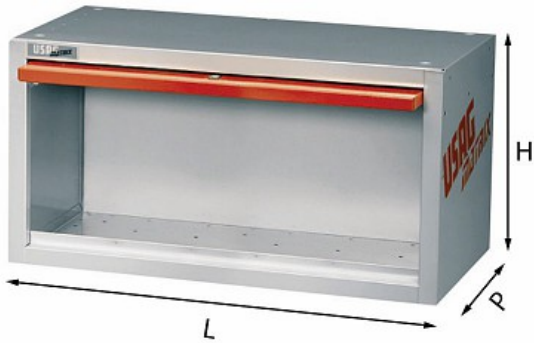

## BASE

### 5002 D4

- Modello chiuso con anta ribaltabile a scomparsa
- Chiusura a serratura
- Altezza utile interna 325 mm

## Dettagli famiglia

Codice	LxPxH mm	 Peso kg	 Q.tà x conf.	Prezzo listino
U50020022	742,5x375x382	15	1	€ 313.00

Stanley Black & Decker Italia S.r.l.

Sede legale: Via Energy Park 6 - 20871 Vimercate (MB)  
Sede operativa: Via Volta 3 - 21020 Monvalle (VA) Italia  
Partita IVA e C.F.: 03225990138