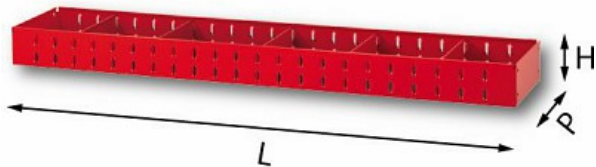

MATRIX - RIPIANO

5003 RAL1

- Con 5 divisori amovibili
- Da abbinare ai montanti della serie 5003 MD
- Fornito con tappetino di gomma antiscivolo

Dettagli famiglia

Codice	LxPxH mm	 Peso kg	 Q.tà x conf.	Prezzo listino
U50030029	1177,5x200x90	6,5	1	€ 80.00