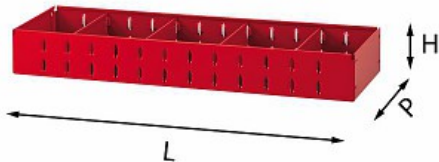

MATRIX - RIPIANO

5003 RAC1

- Modello con 4 divisori amovibili
- Da abbinare ai montanti della serie 5003 MD
- Fornito con tappetino di gomma antiscivolo

Dettagli famiglia

Codice	LxPxH mm	 Peso kg	 Q.tà x conf.	Prezzo listino
U50030028	682,5x200x90	3	1	€ 65.00