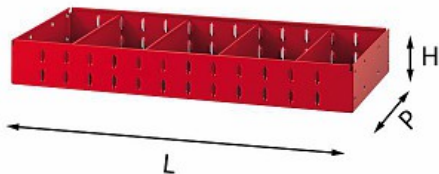

RIPIANO

5003 RBC1

- Con 4 divisori amovibili
- Da abbinare ai montanti della serie 5003 MF
- Fornito con tappetino di gomma antiscivolo

Dettagli famiglia

Codice	LxPxH mm	Peso kg	Q.tà x conf.	Prezzo listino
U50030090	682,5x275x90	5	1	€ 70.00

Serie / Configurazioni

Articoli

5006 C4 - Assortimento lato sinistro

5006 C5 - Assortimento lato sinistro

Stanley Black & Decker Italia S.r.l.

Sede legale: Via Energy Park 6 - 20871 Vimercate (MB)
 Sede operativa: Via Volta 3 - 21020 Monvalle (VA) Italia
 Partita IVA e C.F.: 03225990138