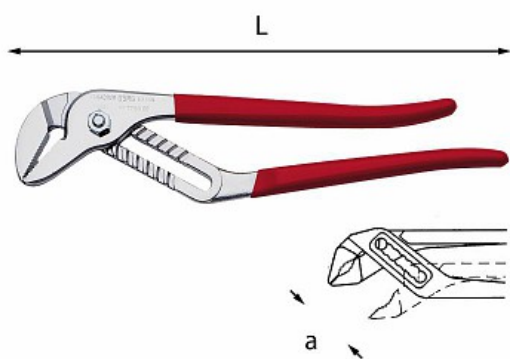

PINZA REGOLABILE A CERNIERA SOVRAPPOSTA E CREMAGLIERA

179 L

ISO 8976

- Modello regolabile a 11 posizioni
- Manici rivestiti con guaina in PVC
- Corpo in acciaio speciale altamente legato al Cromo Vanadio
- Esecuzione cromata