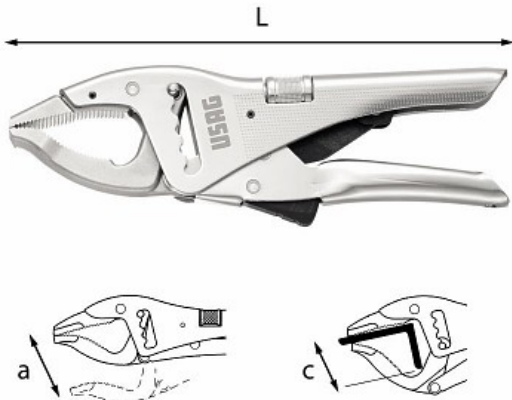

# PINZA REGOLABILE AUTOBLOCCANTE A CREMAGLIERA CON GANASCE LUNGHE

## 135 B

PROMO

- Ganasce forgiate
- Dentatura studiata per una presa perfetta anche su tondo
- Sistema di apertura brevettato ed integrato nei manici
- Rullino di regolazione della presa integrato sul manico superiore
- Cremagliera a 5 posizioni