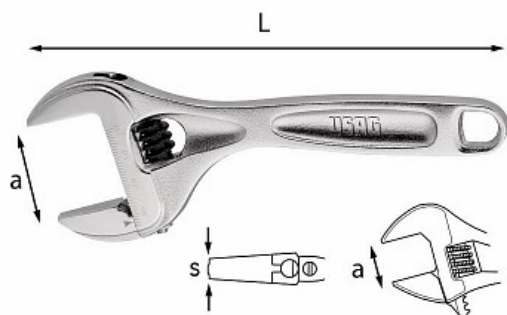

CHIAVE REGOLABILE A RULLINO CORTA

294 AC

ISO 6787

PROMO

- Lunghezza ridotta del 46% rispetto ad una chiave standard
- Apertura ganasce pari ad una chiave a rullino da 12"
- Leggera e compatta per un'ottima accessibilità
- Regolazione tramite rullino in acciaio
- Scala millimetrata sulla testa della chiave
- Finitura cromata

Dettagli famiglia

Codice	L mm	s mm	a mm	Q.tà x conf.	Prezzo listino	Prezzo scontato
U02940010	150	9,9	34 (1 11/32")	1	€ 24.10	€ 16.90

Serie / Configurazioni

Articoli

007 SB 294 AC - Astuccio portautensili con chiavi a rullino e chiavi a cricchetto (4 pz)

294 AD/SE2 - Serie di 2 chiavi a rullino con regolazione rapida

Stanley Black & Decker Italia S.r.l.

Sede legale: Via Energy Park 6 - 20871 Vimercate (MB)
Sede operativa: Via Volta 3 - 21020 Monvalle (VA) Italia
Partita IVA e C.F.: 03225990138