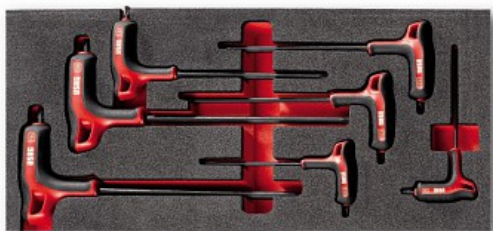

MODULO IN SPUGNA BICOLORE ASSORTITO (7 PZ)

519 M 280HATX

PROMO

Dettagli famiglia

Codice	LxPxH mm	Peso gr	Q.tà x conf.	Prezzo listino	Prezzo scontato
U05190947	415x188x45	500	1	€ 74.25	€ 51.98

Composizione

Articolo	Pezzi	Misure
 280 HATX - Chiavi maschio piegate con impugnatura per viti con impronta TORX®	7	T10-T15-T20-T25-T27-T30-T40
 519 M 280HATXV - Modulo in spugna bicolore vuoto	1	-