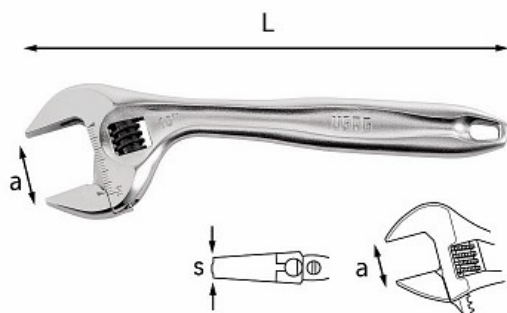

## CHIAVI A RULLINO CON REGOLAZIONE RAPIDA

### 294 AD

ASME B107.100

**PROMO**

- Si regola rapidamente arretrando il rullino
- Grande capacità: apertura 20% rispetto allo standard
- Doppia scala graduata: millimetri e pollici
- Testa inclinata di 22°
- Rullino in acciaio
- Asola di aggancio
- Finitura cromata

### Dettagli famiglia

Codice	L mm	s mm	a mm	 Q.tà x conf.	Prezzo listino	Prezzo scontato
U02940011	110 - 4"	9,4	17	5	€ 19.30	€ 13.50
U02940012	150 - 6"	11,4	23	5	€ 20.30	€ 14.20
U02940013	200 - 8"	14,2	33	5	€ 24.20	€ 17.00
U02940014	250 - 10"	16,3	38	5	€ 30.70	€ 21.50
U02940015	300 - 12"	18,5	41	5	€ 40.40	€ 28.30
U02940016	380 - 15"	20,4	50	1	€ 74.00	€ 52.00
U02940017	460 - 18"	22,6	63	1	€ 122.00	€ 85.50