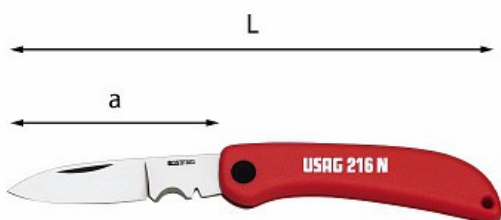

COLTELLO PER ELETTRICISTI

216 N

- Coltello pieghevole con gola spellafili
- Impugnatura in materiale plastico
- Lama in acciaio inox

Dettagli famiglia

Codice	L mm	a mm	 Q.tà x conf.	Prezzo listino
U02160001	200	85	5	€ 11.70