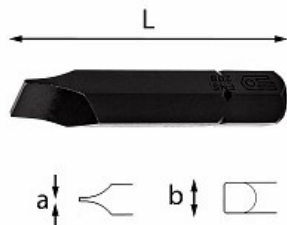

# INSERTI MACCHINA PER VITI CON INTAGLIO - ATTACCO 5/16

## 686

ISO 1173

- Da utilizzare con avvitatori elettrici o pneumatici
- Esecuzione brunita

## Dettagli famiglia

Codice	axb mm	L mm	Q.tà x conf.	Prezzo listino
U06860001	0,8x5,5	41	1	€ 5.20
U06860002	1,2x6,5	41	1	€ 6.20
U06860003	1,2x8	41	1	€ 6.20
U06860004	1,6x10	41	1	€ 6.20
U06860005	2x12	41	1	€ 7.35
U06860006	2,5x14	41	1	€ 10.30