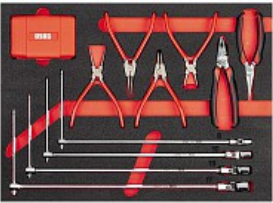

ASSORTIMENTO AUTORIPARAZIONE - 3 CASSETTI (155 PZ)

495 MAA

PROMO

- Fornito con moduli in spugna bicolore

Dettagli famiglia

Codice	Q.tà x conf.	Prezzo listino	Prezzo scontato
U04950627	1	€ 1.456.00	€ 809.00

Composizione

Articolo	Pezzi	Misure
 519 M 613AEA - Modulo in spugna bicolore assortito (46 pz)	46	-
 519 M 612CLA - Modulo in spugna bicolore assortito (35 pz)	35	-

Stanley Black & Decker Italia S.r.l.

Sede legale: Via Energy Park 6 - 20871 Vimercate (MB)
 Sede operativa: Via Volta 3 - 21020 Monvalle (VA) Italia
 Partita IVA e C.F.: 03225990138

StanleyBlack&Decker

Società a Socio Unico soggetta a coord. e controllo da parte di Stanley Black & Decker, Inc.
 Capitale Sociale I.V. € 12.000.000

Articolo	Pezzi	Misure
	519 M 285A1 - Modulo in spugna bicolore assortito (17 pz)	17 -
	519 M 324H - Modulo in spugna bicolore assortito (8 pz)	7 -
	519 M 324STX - Modulo in spugna bicolore assortito (7 pz)	8 -
	519 M 276C - Modulo in spugna bicolore assortito (42 pz)	42 -

Serie / Configurazioni

Articoli

	516 ST6MA - Carrello START con assortimento AUTORIPARAZIONE 495 MAA (155 pz)
	516 ST6NMA - Carrello START con assortimento AUTORIPARAZIONE 495 MAA (155 pz)
	519 RS6/3MA - Carrello RACING con assortimento AUTORIPARAZIONE 495 MAA (155 pz)
	519 RS6/3NMA - Carrello RACING con assortimento AUTORIPARAZIONE 495 MAA (155 pz)