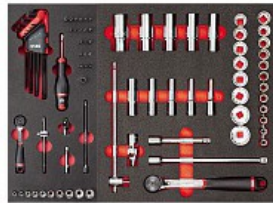

ASSORTIMENTO AUTORIPARAZIONE - 3 CASSETTI (155 PZ)

495 MAA

PROMO

- Fornito con moduli in spugna bicolore

Dettagli famiglia

Codice	Q.tà x conf.	Prezzo listino	Prezzo scontato
U04950627	1	€ 1.456.00	€ 809.00

Composizione

Articolo	Pezzi	Misure
 519 M 613AEA - Modulo in spugna bicolore assortito (46 pz)	46	-
 519 M 612CLA - Modulo in spugna bicolore assortito (35 pz)	35	-

Stanley Black & Decker Italia S.r.l.

Sede legale: Via Energy Park 6 - 20871 Vimercate (MB)
 Sede operativa: Via Volta 3 - 21020 Monvalle (VA) Italia
 Partita IVA e C.F.: 03225990138

StanleyBlack&Decker

Società a Socio Unico soggetta a coord. e controllo da parte di Stanley Black & Decker, Inc.
 Capitale Sociale I.V. € 12.000.000

Articolo	Pezzi	Misure
	519 M 285A1 - Modulo in spugna bicolore assortito (17 pz)	17 -
	519 M 324H - Modulo in spugna bicolore assortito (8 pz)	7 -
	519 M 324STX - Modulo in spugna bicolore assortito (7 pz)	8 -
	519 M 276C - Modulo in spugna bicolore assortito (42 pz)	42 -

Serie / Configurazioni

Articoli

	516 ST6MA - Carrello START con assortimento AUTORIPARAZIONE 495 MAA (155 pz)
	516 ST6NMA - Carrello START con assortimento AUTORIPARAZIONE 495 MAA (155 pz)
	519 RS6/3MA - Carrello RACING con assortimento AUTORIPARAZIONE 495 MAA (155 pz)
	519 RS6/3NMA - Carrello RACING con assortimento AUTORIPARAZIONE 495 MAA (155 pz)