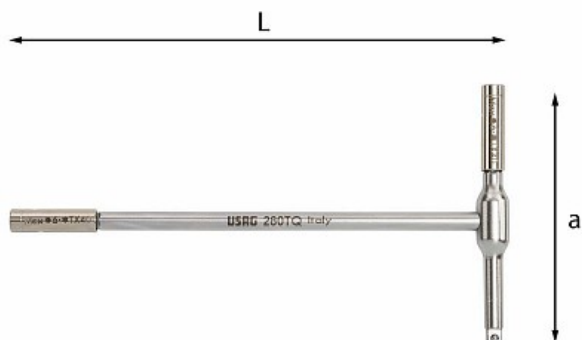

## CHIAVE A T PORTAINSERTI

### 280 TQ

NEW! PROMO

- Doppio portainseriti esagonale magnetico da 1/4"
- Capacità massima del portainseriti: inserto per viti esagonali incassate misura 6 mm oppure viti TORX® misura T40
- Estremità con quadro portabussole da 1/4"
- Acciaio speciale altamente legato al Cromo Vanadio
- Esecuzione cromata

### Dettagli famiglia

Codice	L mm	a mm	Q.tà x conf.	Prezzo listino	Prezzo scontato
U02800800	210	110	1	€ 37.00	€ 25.90

Stanley Black & Decker Italia S.r.l.

Sede legale: Via Energy Park 6 - 20871 Vimercate (MB)  
Sede operativa: Via Volta 3 - 21020 Monvalle (VA) Italia  
Partita IVA e C.F.: 03225990138