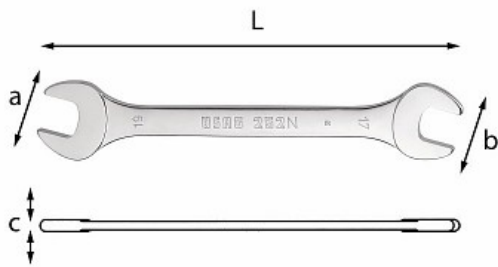

CHIAVI A FORCHETTA DOPPIE

252 N

ISO 10102

- Forchettoni inclinati di 15°
- Acciaio al Cromo Vanadio
- Esecuzione cromata

Dettagli famiglia

Codice	Bocca a forchetta mm	a mm	b mm	c mm	L mm	Q.tà x conf.	Prezzo listino
U02520512	4x5	13,5	11	3,5	114	5	€ 5.70
U02520513	5,5x7	17,5	15	3,7	121	5	€ 6.20
U02520514	6x7	17,5	15	3,7	121	5	€ 4.65
U02520516	7x8	22	19	4,2	138	5	€ 6.05
U02520517	8x9	22	19	4,2	138	5	€ 4.65
U02520518	8x10	22	19	4,2	143	5	€ 5.05
U02520520	10x11	25	23	4,9	153	5	€ 5.40
U02520522	10x13	29	23	5,3	163	5	€ 6.95
U02520524	12x13	29,8	25,5	5,5	168	5	€ 6.00
U02520525	12x14	29,8	25,5	5,5	177	5	€ 6.95

Codice	Bocca a forchetta mm	a mm	b mm	c mm	L mm	 Q.tà x conf.	Prezzo listino
U02520528	13x17	37	31	6,3	192	5	€ 8.70
U02520529	14x15	33,5	31	5,7	182	5	€ 7.15
U02520531	16x17	42	37	6,3	210	5	€ 8.35
U02520533	17x19	42	39	7,3	220	5	€ 10.50
U02520535	18x19	42	39	7,3	220	5	€ 9.40
U02520536	19x22	48,5	43	7,5	242	5	€ 11.90
U02520538	20x22	48,5	43	7,5	242	5	€ 10.80
U02520539	21x23	52	47	8,3	242	1	€ 11.10
U02520540	22x24	52	47	8,3	242	5	€ 12.60
U02520541	24x26	58	53	8,8	270	1	€ 13.90
U02520542	24x27	58	53	8,8	270	1	€ 14.90
U02520543	25x28	64	59,5	9,5	282	1	€ 14.50
U02520544	27x29	64	59,5	9,5	301	1	€ 17.70
U02520545	27x30	64	59,5	9,5	301	1	€ 21.10
U02520547	30x32	70	64	9,8	318	1	€ 19.60
U02520550	34x36	75	71	11,7	342	1	€ 35.40
U02520551	35x38	87	78	12,3	381	1	€ 39.20
U02520552	36x41	87	78	12,3	381	1	€ 41.50
U02520553	41x46	100	93	13	413	1	€ 61.50
U02520554	46x50	106	101	13,8	442	1	€ 83.00
U02520555	50x55	106	101	13,8	442	1	€ 88.00

Codice	Bocca a forchetta mm	a mm	b mm	c mm	L mm	Q.tà x conf.	Prezzo listino
U02520511	3,2x5,5	13,5	11	3,5	110	5	€ 6.10
U02520532	16x18	42	39	7,3	215	5	€ 9.05
U02520556	26x28	64	59,5	9,5	285	1	€ 14.50
U02520557	38x42	87	78	12,3	385	1	€ 43.80