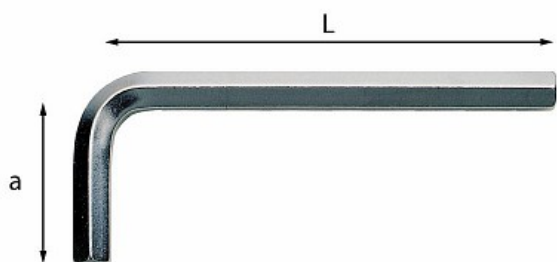

## CHIAVI MASCHIO ESAGONALE PIEGATE

### 280

ISO 2936

- Per viti con esagono incassato
- Acciaio speciale altamente legato al Cromo Vanadio
- Esecuzione zincocromatata

### Dettagli famiglia

Codice	Esagono di manovra mm	a mm	L mm	Q.tà x conf.	Prezzo listino
U02800000	1,5	14	45	20	€ 0.85
U02800001	2	16	50	20	€ 0.85
U02806002	2,5	18	56	20	€ 0.95
U02806003	3	20	63	20	€ 1.05
U02800004	3,5	22	66	20	€ 1.20
U02806005	4	25	70	20	€ 1.25
U02800006	4,5	26	75	20	€ 1.35
U02806007	5	28	80	20	€ 1.40
U02806008	6	32	90	20	€ 1.70
U02800009	7	34	95	10	€ 2.30

Società a Socio Unico soggetta a coord. e controllo da parte di Stanley Black & Decker, Inc.  
Capitale Sociale I.V. € 12.000.000

Codice	 Esagono di manovra mm	a mm	L mm	 Q.tà x conf.	Prezzo listino
U02806010	8	36	100	10	€ 2.65
U02800011	9	38	105	10	€ 3.05
U02800012	10	40	112	10	€ 3.65
U02800013	12	45	125	10	€ 5.40
U02800014	14	56	140	1	€ 8.00
U02800015	17	63	160	1	€ 12.30
U02800016	19	70	180	1	€ 16.30
U02800017	22	80	200	1	€ 25.10
U02800018	24	90	224	1	€ 32.40
U02800019	27	100	250	1	€ 44.90
U02806020	30	112	280	1	€ 57.00
U02800021	32	125	315	1	€ 76.50
U02800022	36	140	355	1	€ 109.00
U02800023	13	50	132	1	€ 7.15
U02800024	11	42	118	10	€ 4.90