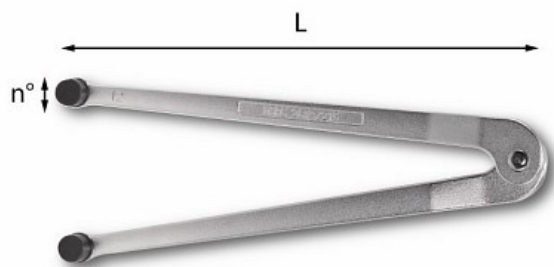

CHIAVI A COMPASSO CON NASELLI TONDI

281 C

- Per ghiere con fori frontali

Dettagli famiglia

Codice	n°	⌀ mm	L mm	Q.tà x conf.	Prezzo listino
U02810103	2	10÷40	160	2	€ 18.60
U02810104	3	12÷60	160	2	€ 20.00
U02810105	4	12÷60	160	2	€ 20.00
U02810106	5	12÷60	160	2	€ 20.00
U02810107	6	14÷100	160	2	€ 24.00
U02810108	7	14÷100	215	2	€ 24.00
U02810109	8	14÷100	215	2	€ 24.00
U02810110	10	22÷125	215	2	€ 30.90
U02810111	12	22÷125	215	2	€ 30.90