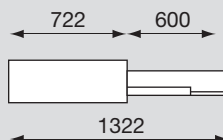

RMD 200 FRD2

Divisori trasversali

- Divisori trasversali per RMD 200 FRP
- Altezza 100 mm

L mm	Cod.	€
98	U10211270	1,03
115	U10211271	1,05
149	U10211272	1,27
166	U10211273	1,26
249	U10211274	1,95